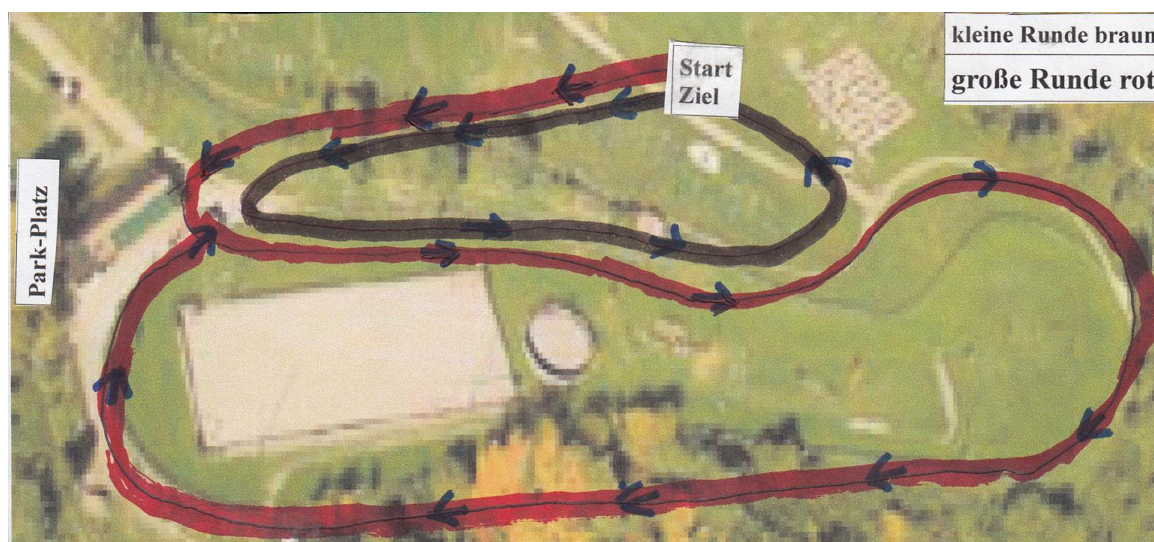

1. Provinzialer Jugendberglauf 2021

Streckenverlauf der jeweiligen Altersklassen

Altersklasse	Geschlecht	Jahrgang	Alter	Strecken -Verlauf
Esordienti 1	w/m	2014/2015	(6-7)	400 m 1.braune Runde
Esordienti 2	w/m	2012/2013	(8-9)	400 m 1.braune Runde
Esordienti 3	w/m	2010/2011	(10-11)	800 m 2.braune Runde
Ragazzi/e	w/m	2008/2009	(12-13)	(1 große Runde) rote Runde 1 giro grande rosso 1350m
Cadetti/e	w/m	2006/2007	(14-15)	(1.große Runden) rote Runde 1 giro grande rosso 1350m
Allieve	w	2004/2005	(16-17)	(2 große Runden) rote Runde 2 giri grandi rosso 2600m
Allievi	m	2004/2005	(16-17)	(1 kleine Runde 1 braune Runde + 2 große Runden) rote Runde 1 giro piccolo marrone + 2 giri grandi rosso 3000m

Haftung: Jeder Teilnehmer startet auf eigene Gefahr und Verantwortung.

Der Veranstalter „Amateur Sport Club Berg“ übernimmt für Unfälle und sonstige Schadensfälle keine Haftung!

RESPONSABILITÀ: La società organizzatrice „Amateur Sport Club Berg“ pur avendo cura della buona riuscita della manifestazione, declina ogni responsabilità civile e penale per infortuni, incidenti, danni a partecipanti o terzi che dovessero verificarsi prima, durante o dopo la manifestazione